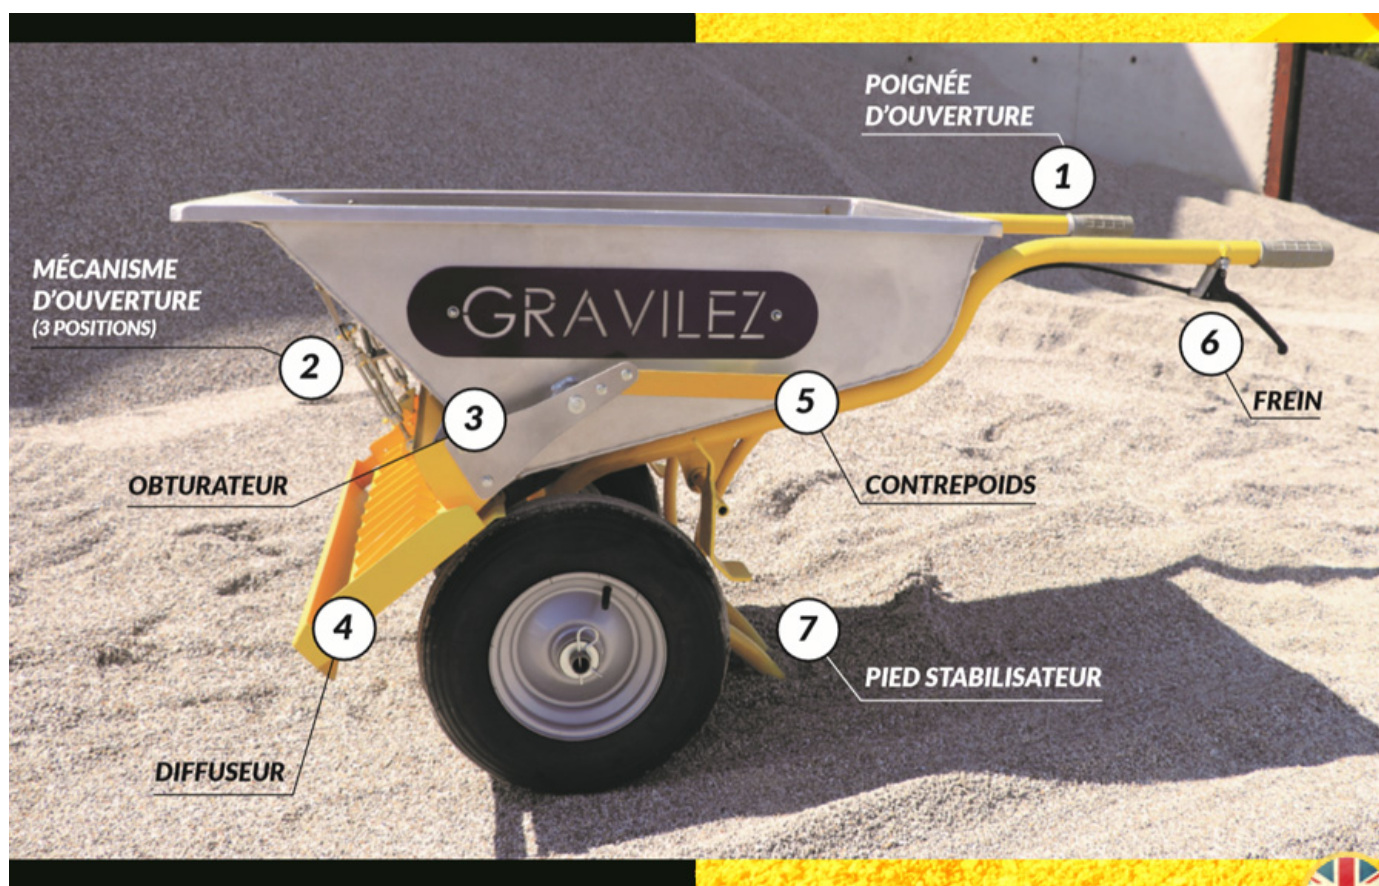

GRAVILEZ

GRAVILEZ

ÉLÉMENTAIRE ET RÉVOLUTIONNAIRE

La brouette Gravilez : économique, précise, rapide !

Découvrez l'innovation dans l'application de gravier sur sols bitumeux

LA BROUETTE GRAVILEZ EN VIDÉO

(/uk/)

Caractéristiques

2-3. MÉCANISME D'OUVERTURE ET 3. OBTURATEUR

Libèrent mécaniquement le gravier sur le diffuseur

4. DIFFUSEUR

Assure la répartition homogène du gravier sur toute sa largeur

5. CONTREPOIDS

Facilite l'action d'ouverture

6. FREIN

Permet de stopper l'avancée de La GRAVILEZ ou d'en ralentir sa progression, notamment en cas d'utilisation en pente.

7. PIED STABILISATEUR

Un pied central assure sa stabilité de l'outil. Sa base large et plane évite à la GRAVILEZ de s'enfoncer plus profondément dans les sols meubles.

Trappe d'écoulement

Trappe d'origine

Trappe adaptable GRAVILEZ >

Une **trappe d'écoulement** peut être adaptée sur votre camion benne.

Il suffit de découper le tampon et de boulonner l'ensemble.

Disponible en option. Nous consulter.